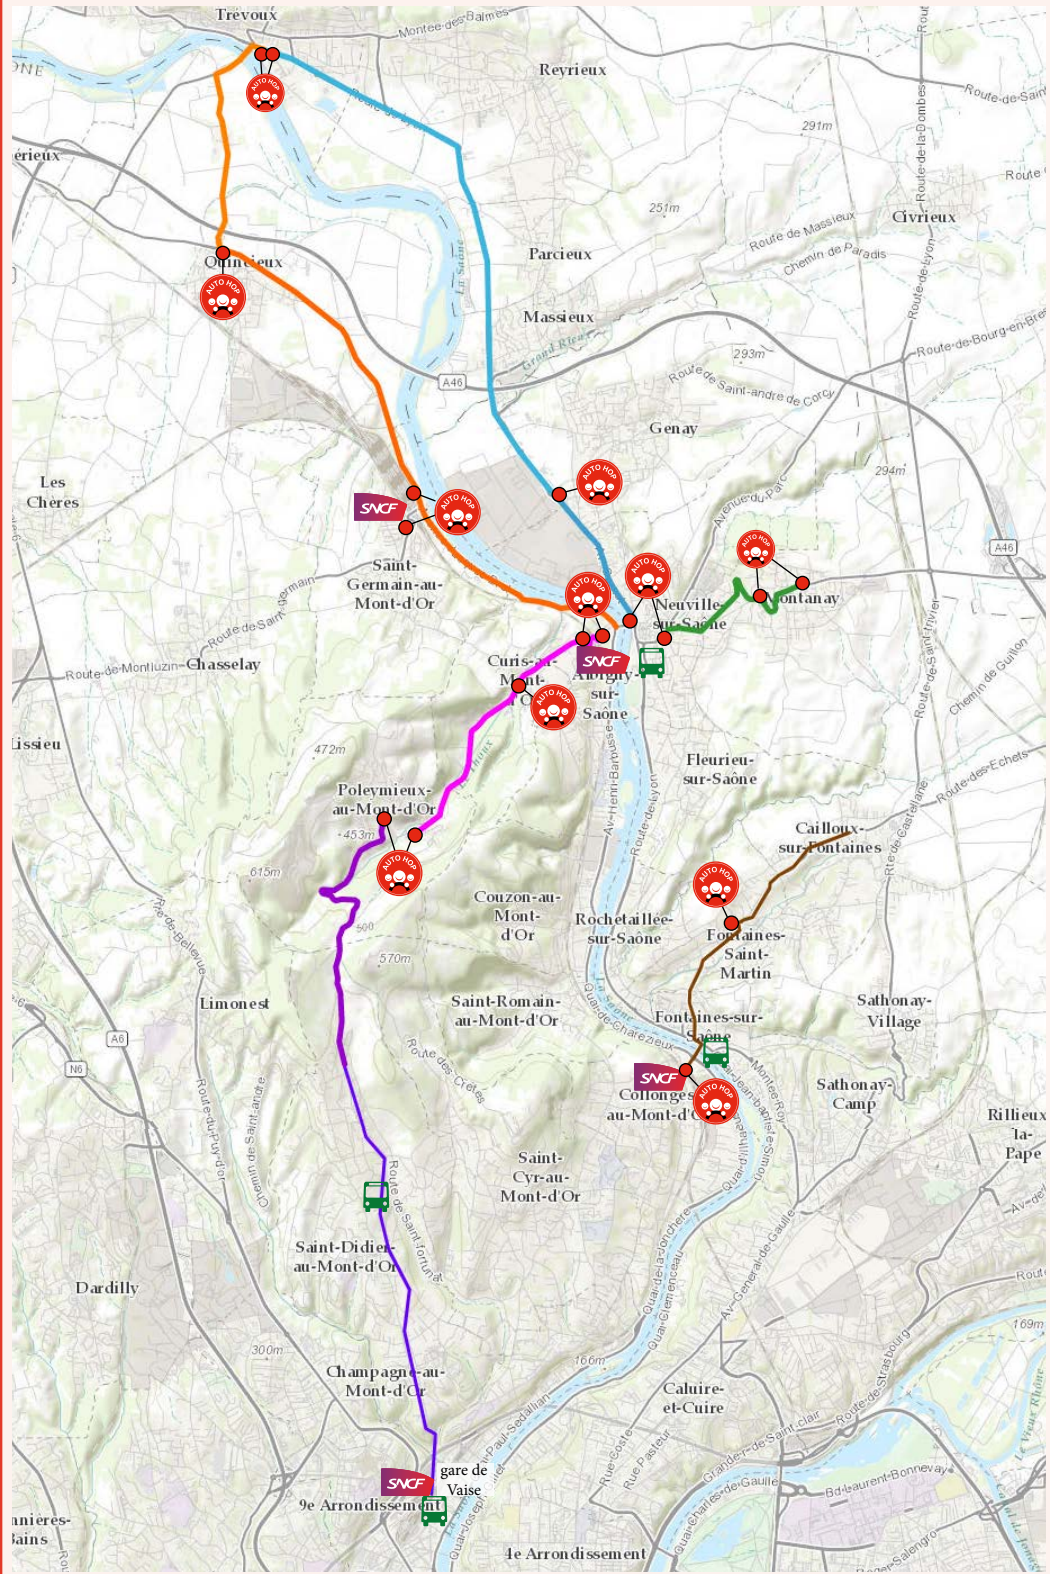

AUTO HOP

votre service de covoiturage spontané de proximité

PLAN DES LIGNES

AUTO HOP est un service collaboratif basé sur la confiance et la solidarité entre les membres. En utilisant AUTO HOP, vous contribuez à une meilleure mobilité sur le territoire et à une réduction de la circulation.

LÉGENDE

- Borne Auto Hop
- Gare
- Ligne TCL structurante

LIGNES

- A. TRÉVOUX - GENAY - NEUVILLE
- B. NEUVILLE - ST GERMAIN - QUINCIEUX - TRÉVOUX
- C. MONTANAY - NEUVILLE
- D. POLEYMIEUX - CURIS - NEUVILLE
- D. POLEYMIEUX - ST FORTUNAT - VAISE
- F. COLLONGES GARE - FOTAINES ST MARTIN - CAILLOUX SUR FONTAINES